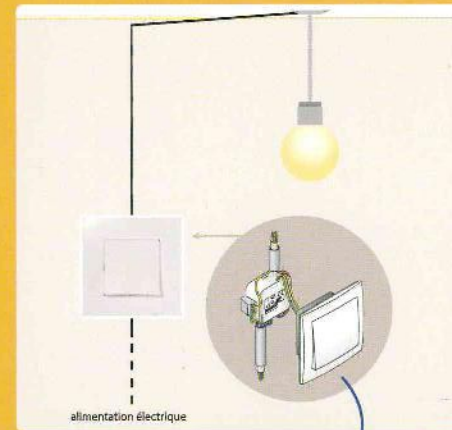

MICRO-RÉCEPTEUR POUR ÉCLAIRAGE