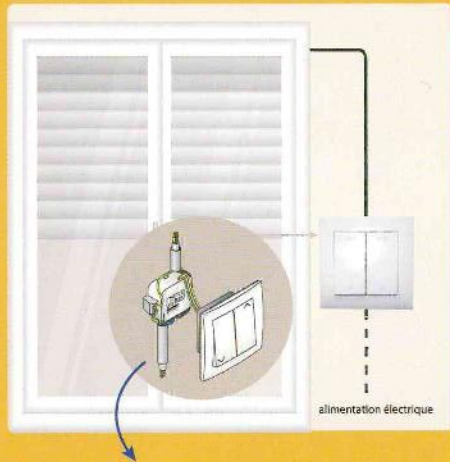

MICRO-RÉCEPTEUR POUR VOLET ROULANT

Pour télécommander un volet roulant à motorisation filaire
Pour ajouter une centralisation sur plusieurs volets roulants à motorisation filaire, pour programmer leurs mouvements ou les piloter depuis un smartphone.

- Permet de rendre un volet roulant à motorisation filaire compatible avec l'ensemble des commandes radio SIMU-Hz, dont le pilotage depuis smartphone
- Permet de conserver l'inverseur d'origine en commande locale
- Pas de travaux d'installation nécessaires (intégration dans le boîtier d'encastrement, profondeur 50 mm, derrière l'inverseur)