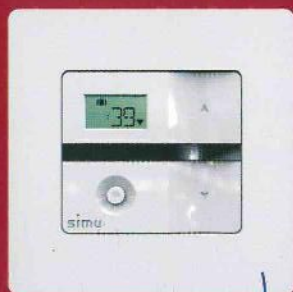

1 JE PILOTE... MON VOLET, MON STORE, MA PORTE DE GARAGE, MA LUMIÈRE

EMETTEUR MURAL MEMORY

Pour ouvrir et fermer mon volet tous les jours à la même heure

- 1 canal
- Emetteur mural 3 touches
- Répétition des ordres ouverture/fermeture/position favorite toutes les 24h
- Fonction Memory : un appui prolongé à l'heure souhaitée sur la touche d'ordre à effectuer suffit pour mémoriser la programmation
- Fonction simulation de présence
- Mode automatique désactivable à tout moment