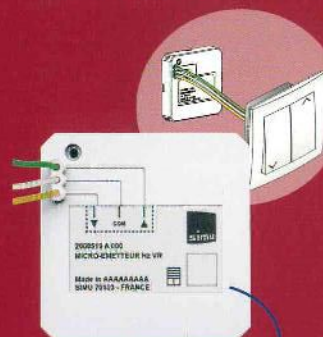

1 JE PILOTE... MON VOLET, MON STORE, MA PORTE DE GARAGE, MA LUMIÈRE

EMETTEUR MURAL MEMORY

Pour ouvrir et fermer mon volet tous les jours à la même heure

- 1 canal
- Emetteur mural 3 touches
- Répétition des ordres ouverture/fermeture/position favorite toutes les 24h
- Fonction Memory : un appui prolongé à l'heure souhaitée sur la touche d'ordre à effectuer suffit pour mémoriser la programmation
- Fonction simulation de présence
- Mode automatique désactivable à tout moment

EMETTEUR MURAL 1 CANAL

Pour ouvrir et fermer, tout simplement

- 1 canal
- Emetteur mural 3 touches

TÉLÉCOMMANDE 1 CANAL

- 1 canal
- Emetteur mobile 3 touches
- Support mural aimanté

EMETTEUR MURAL SÉQUENTIEL

Une touche pour allumer et éteindre ma lumière

- 1 canal séquentiel : une seule touche pour ouverture/stop/fermeture
- Adapté pour les éclairages et le pilotage de porte de garage

MICRO-ÉMETTEUR HZ

Pour transformer n'importe quel interrupteur filaire du marché en commande sans fil SIMU-Hz

- Transforme un interrupteur/inverseur filaire en émetteur radio SIMU-Hz
- Installation derrière l'interrupteur, dans le boîtier d'encastrement électrique
- Disponible en version volet roulant ou séquentielle (pour éclairage et porte de garage)